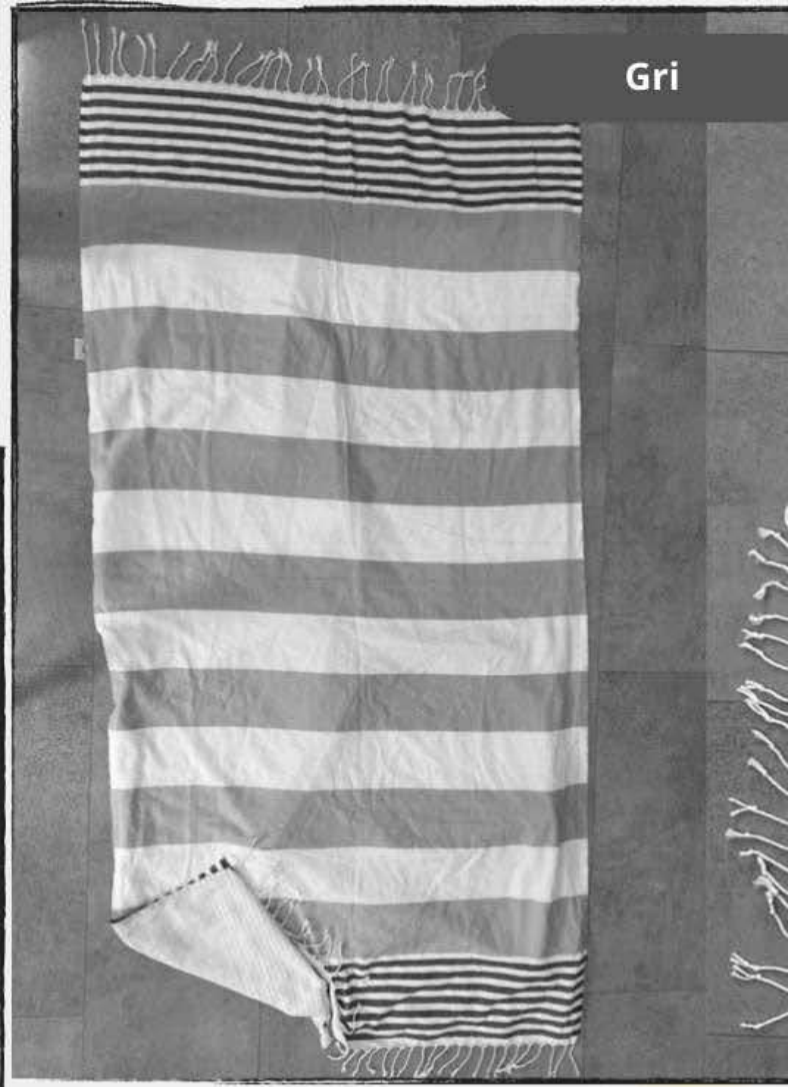

COFFE

Pestemal

1 Ad. 90x150

1 Ad. 90x180

Sultan

Gri

Pudra

Turuncu