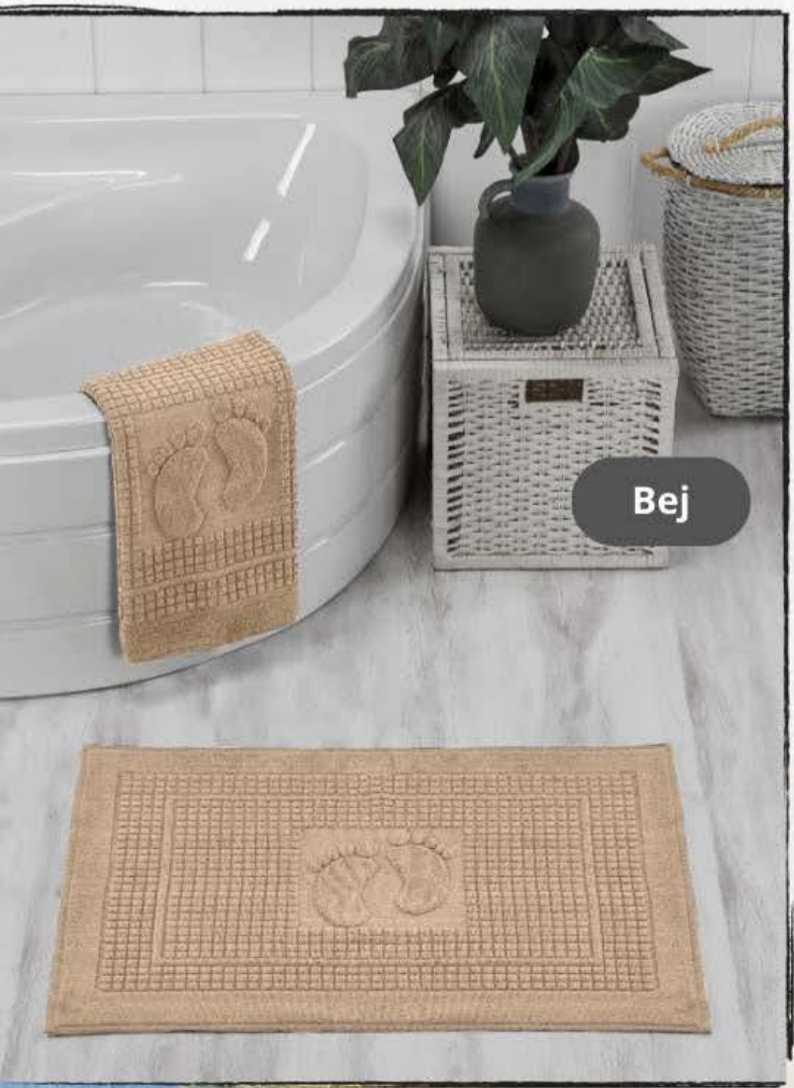

Antrasit

Bej

Dilek

Ayak Havlusu : 50x70
El Havlusu : 50x90
Banyo Havlusu : 70x140
battal boy Havlu : 90x150

Otel

Baskılı Havlu

30x50

40x60