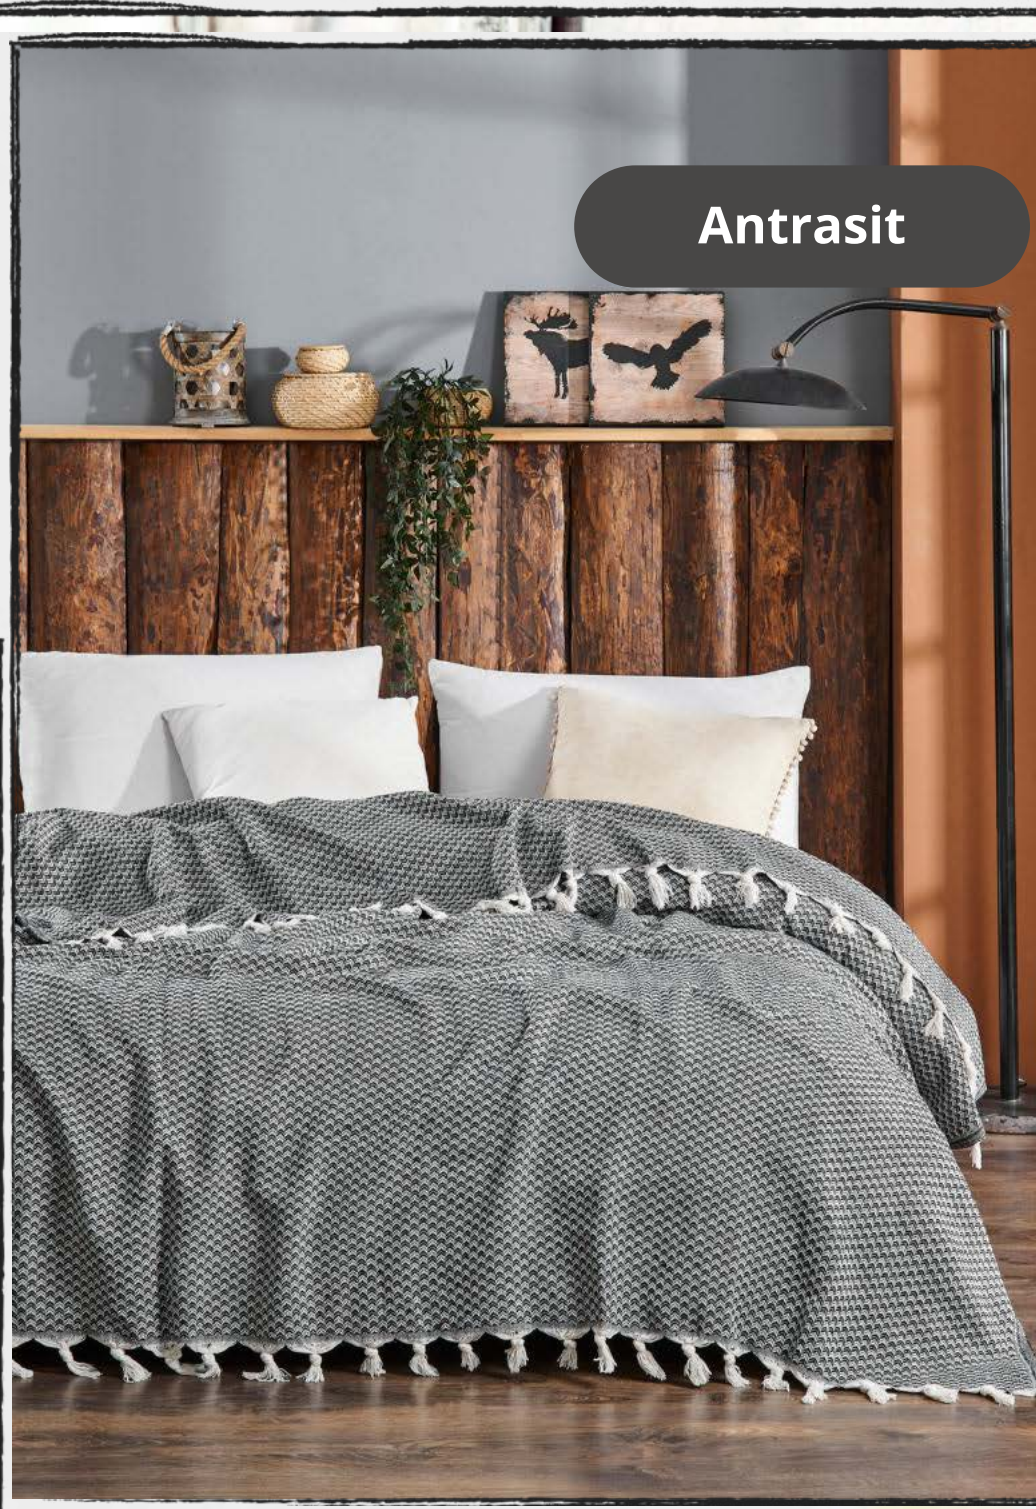

Gri

PIRAMİT

Pike : 200 x 230 cm

Yelda

Yeşil

Antrasit

Mavi

Hardal