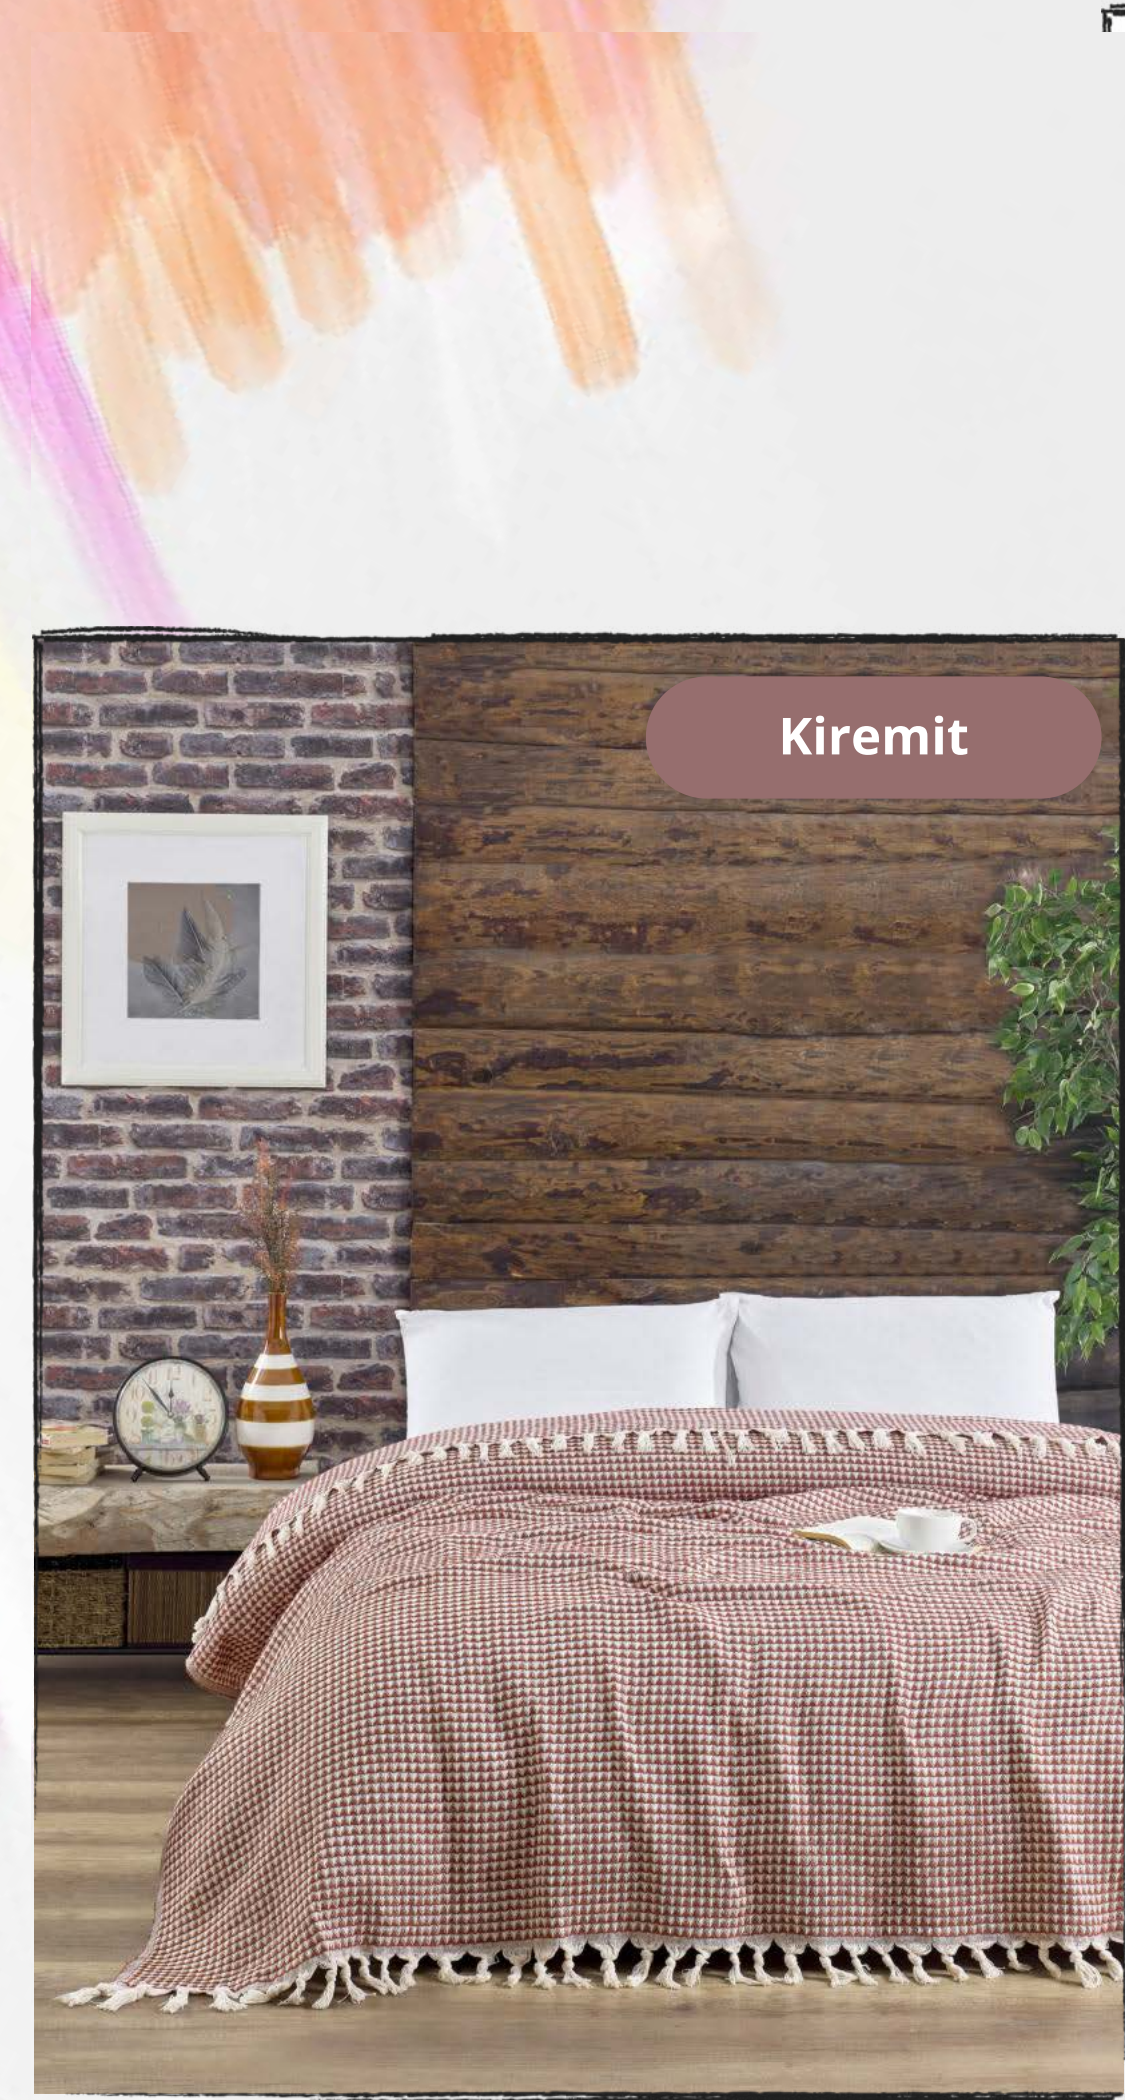

Pike : 200 x 230 cm

Deniz

Deniz

Pike : 200 x 230 cm

Piramit

Kiremit

Antrasit

Bej