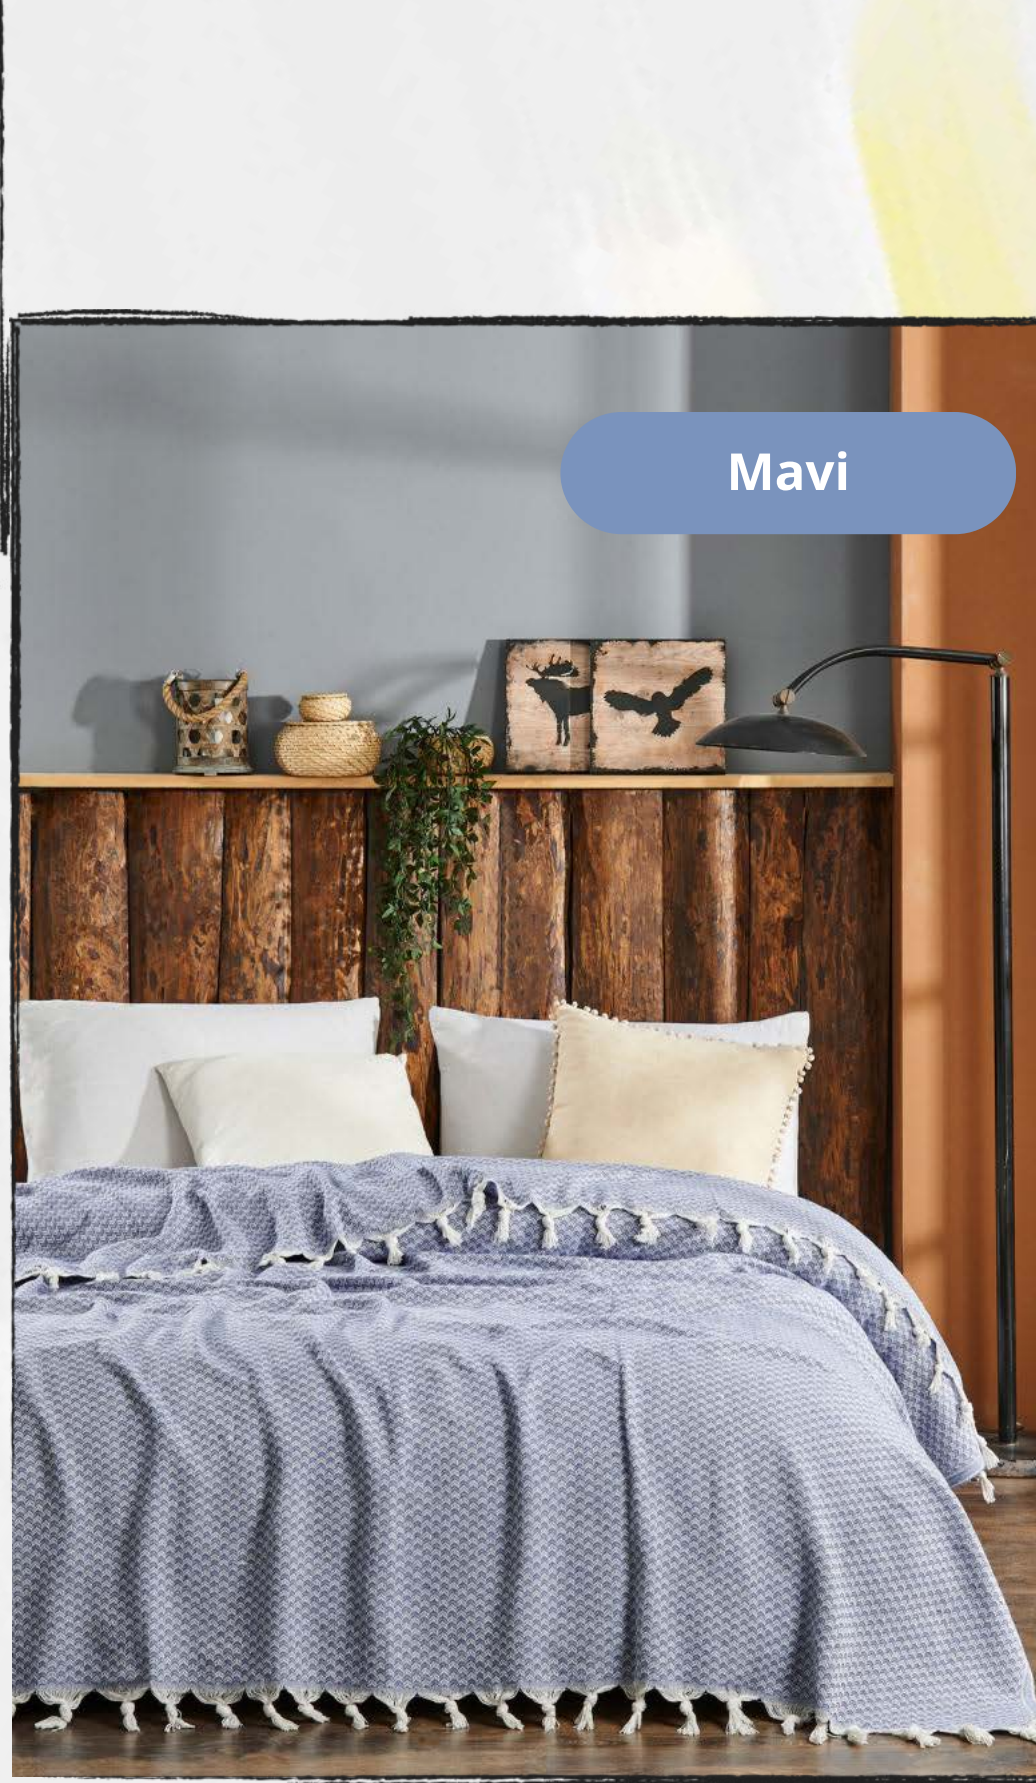

Gri

PIRAMİT

Pike : 200 x 230 cm

Yelda

Yeşil

Antrasit

Mavi

Hardal