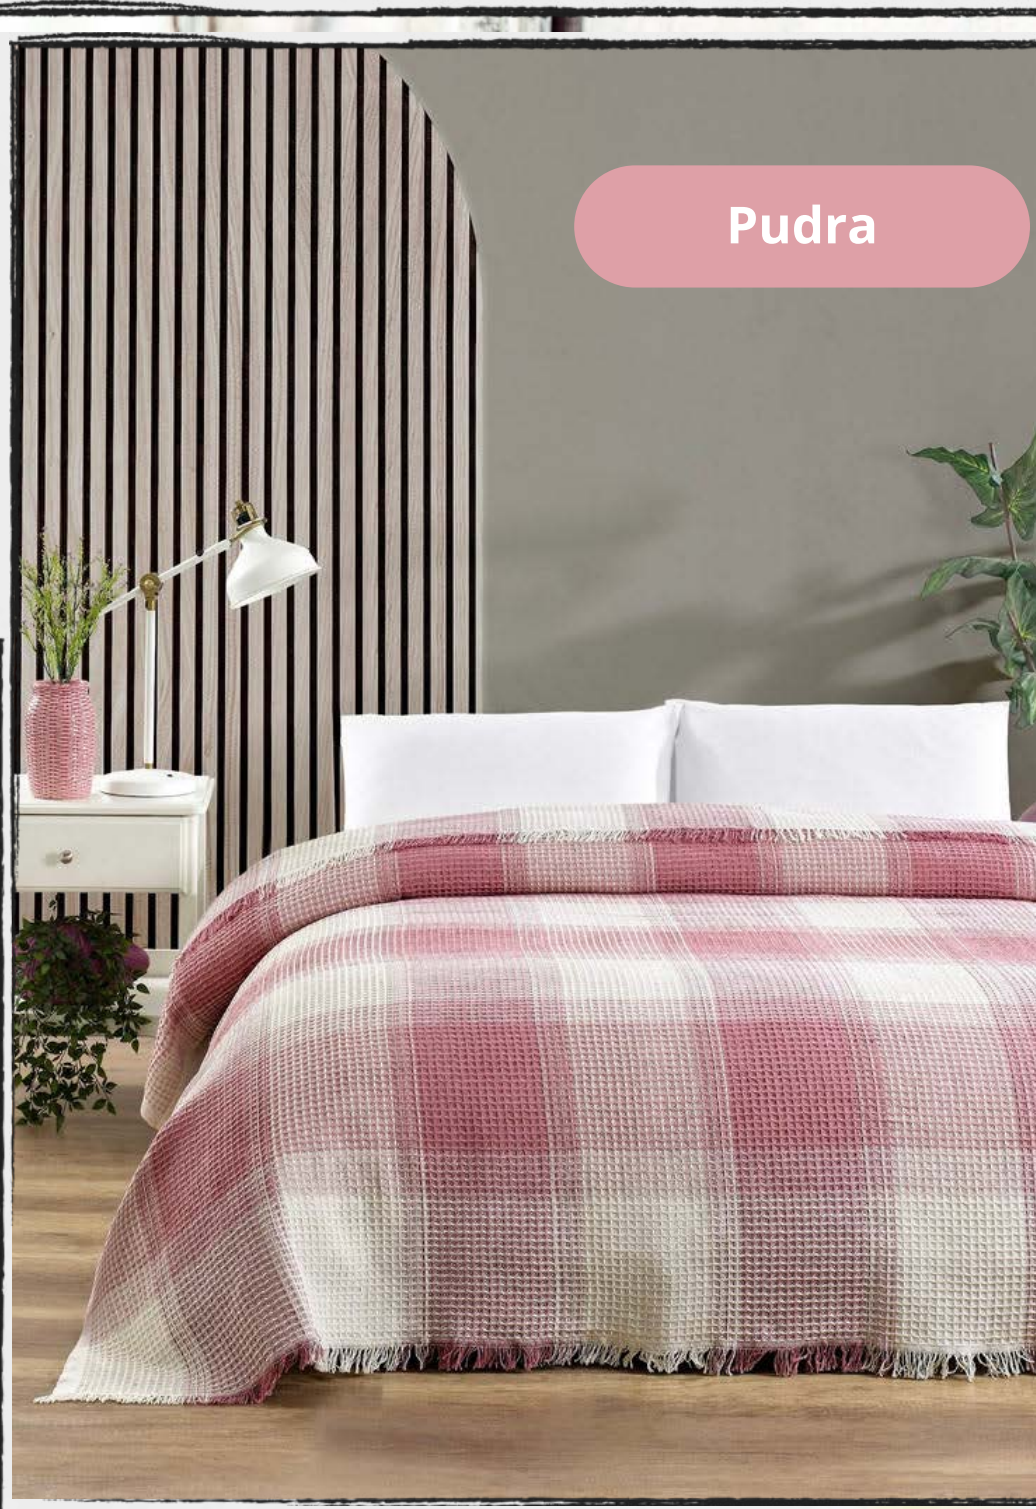

TOWELS&BATHROBES

YATAK GRUPLARI

Pikveler

Alezler

Lastikli arşafklar

Nevresim Takımları

2024

Pike : 200 x 230 cm

*Hotiç - Ecosse
Siyah*

Pudra

Pudra

Siyah

Siyah

Hotiç - Ecosse

Pike : 200 x 230 cm

Hotiç